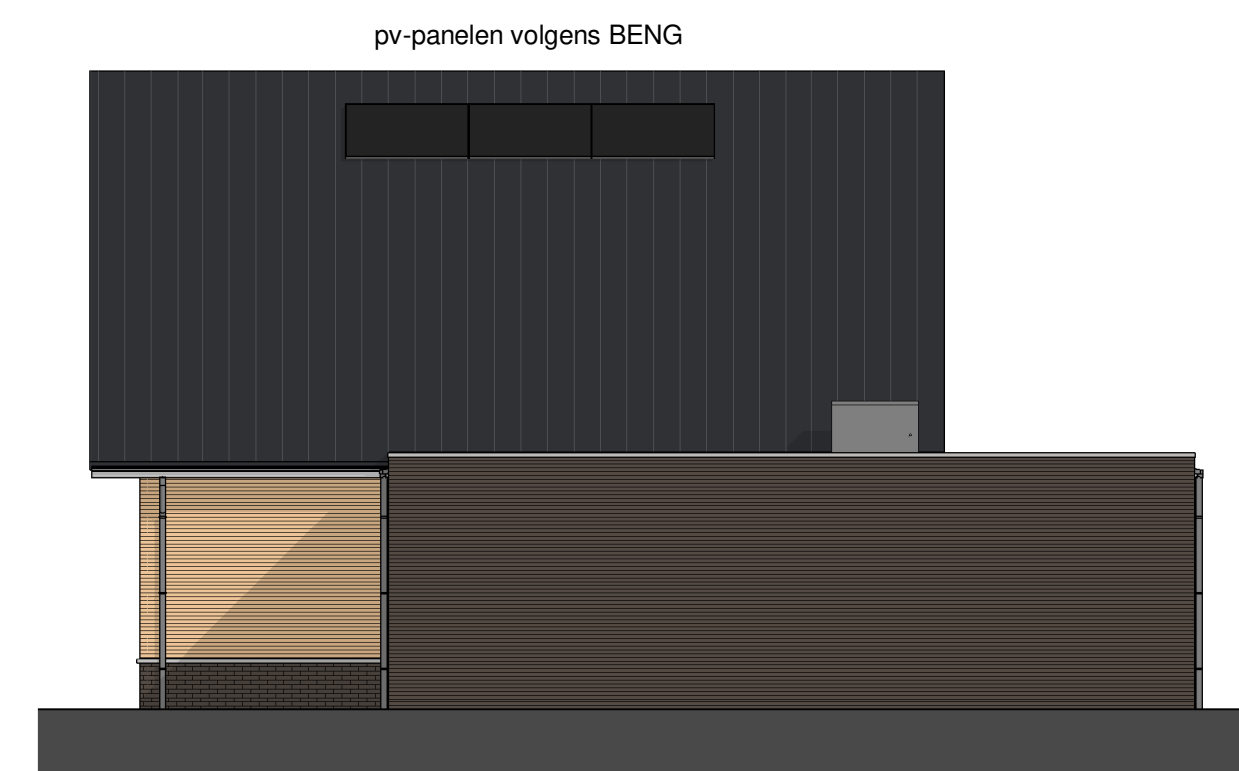

Rechter zijgevel - bnr 02 & 03
1 : 100