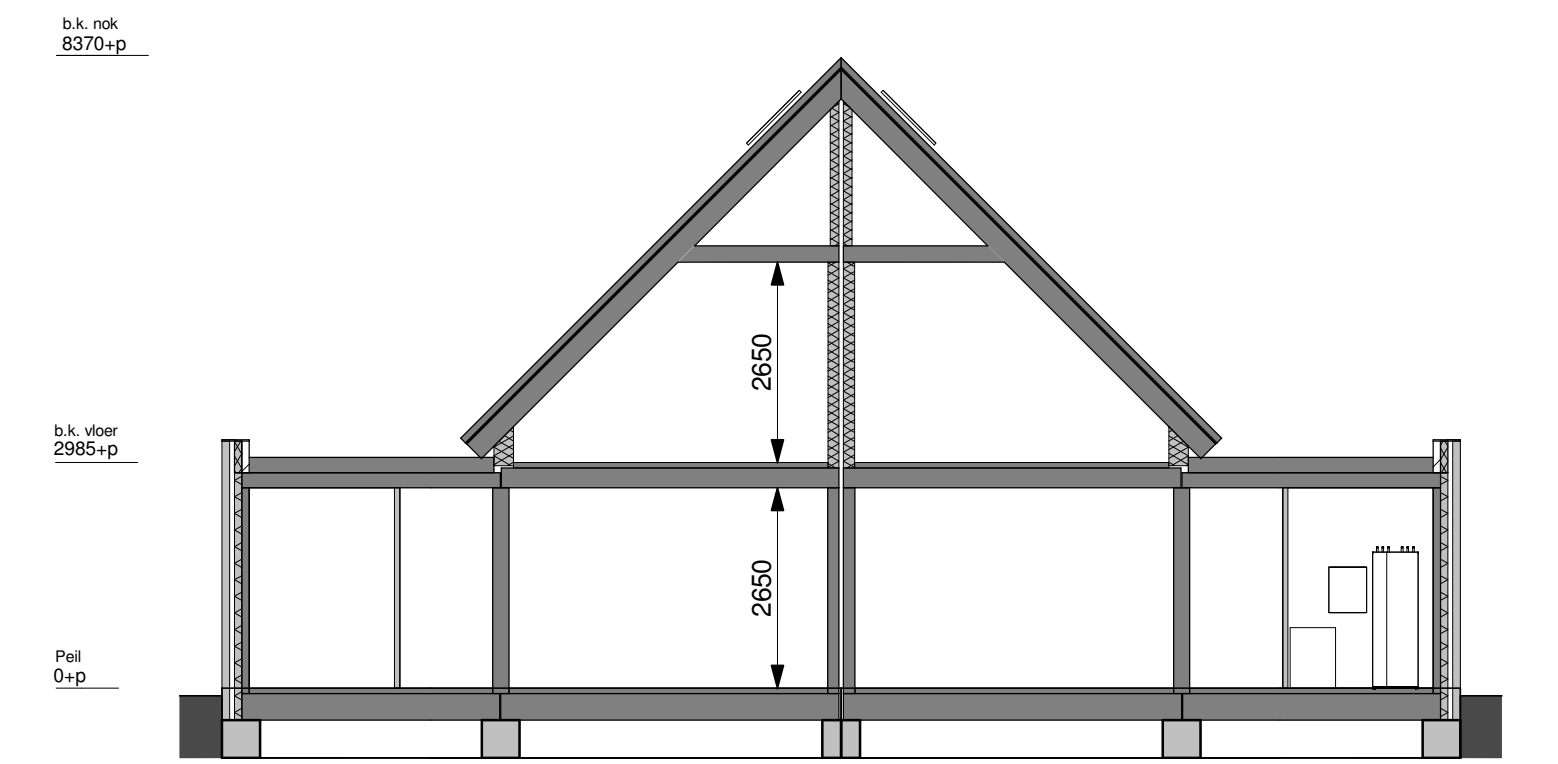

Doorsnede
1 : 100